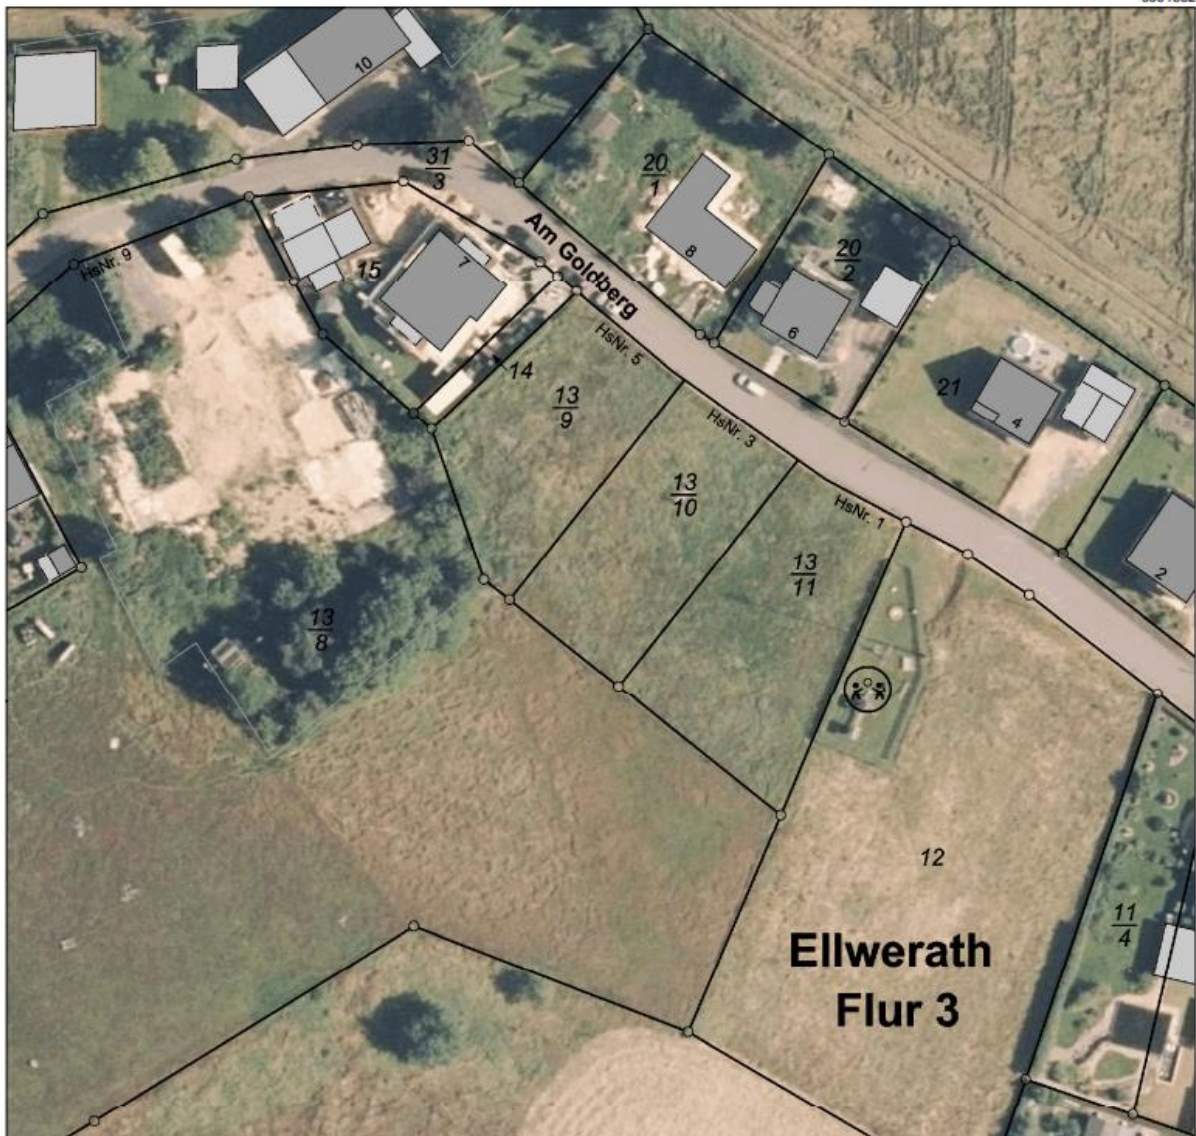

Baustellen Ortsteil Ellwerath Lage „Am Goldberg“

5561882

Die Flurstücke 13/9 Fläche 882 m² und 13/10 Fläche 905 m² können von der Gemeinde zum Preis von 45,- € pro m² erworben werden.

Nähere Infos zum Verkauf können beim Ortsbürgermeister Helmut Nober unter 06551/4665 oder 017650038139 erfragt werden.